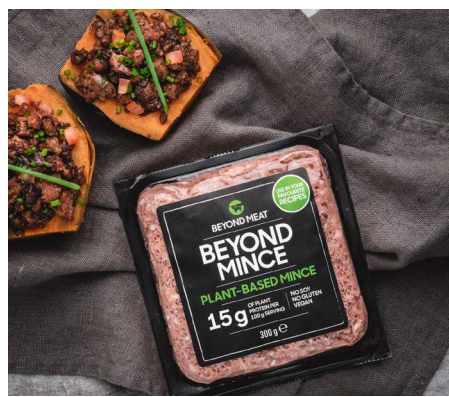


Descobreix
les nostres
marques

Zyrcular
BRANDS

Índex

Introducció
04

Beyond Meat
08

Quorn
10

NEXT!
12

Current Foods
14

Símils làctics
16

Pink Albatross
18

Seleccionem les millors marques per al teu negoci

A Zyrcular Foods sabem que els nostres consumidors estan acostumats a menjar bé. Per aquest motiu, recorrem el món tot buscant les **millors marques de proteïna alternativa**, per tal de posar-les al teu abast amb total garantia d'èxit.

BEYOND MEAT®

Sabor, textura i suculència incomparables. Beyond Meat, la marca més potent del món en proteïna alternativa, té els productes perfectes per a una experiència carnívora 100% vegetal: descobreix la Beyond Burger i la Beyond Sausage.